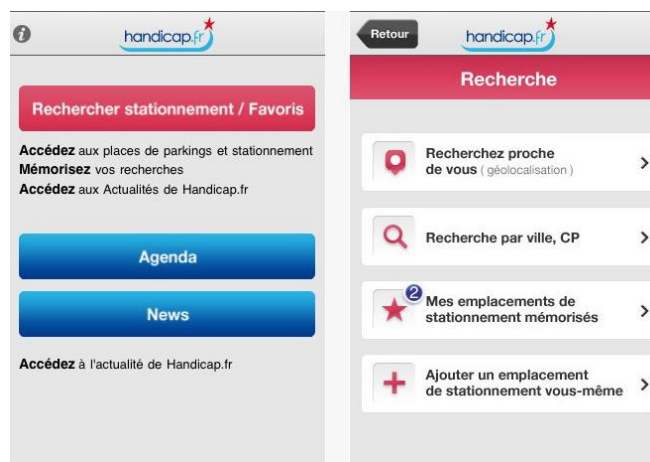

Mis à jour : Février 2015

Développeur : Handicap.fr

Descriptif : Application pour smartphone ou tablette qui a pour but de référencer toutes les places de parking ou de stationnement réservées aux personnes en situation de handicap.

La recherche de stationnement peut se faire par géolocalisation, mémorisation de l'emplacement ou par adresse.

Chaque utilisateur peut ajouter un emplacement de stationnement en y indiquant l'adresse et le type de stationnement (place, parc, parking privé, place lié à une administration).

L'application a également une rubrique « agenda » qui liste les événements en rapport avec le handicap dans toute la France. La rubrique « News » est composée d'articles en rapports avec le handicap (actualité de Handicap.fr).

Destinataires : Personnes porteuses de la carte de stationnement prioritaire

Ergonomie :

- Contrastes dans les titres, facilite la lecture
- Compatible Apple ou Android

Les + du produit :

- Navigation simple et intuitive
- Possibilité de mémorisation d'emplacements
- Nombreux points de stationnement référencés
- Possibilité de lancer un guidage GPS avec Google Maps de sa position à l'emplacement choisi sur la carte